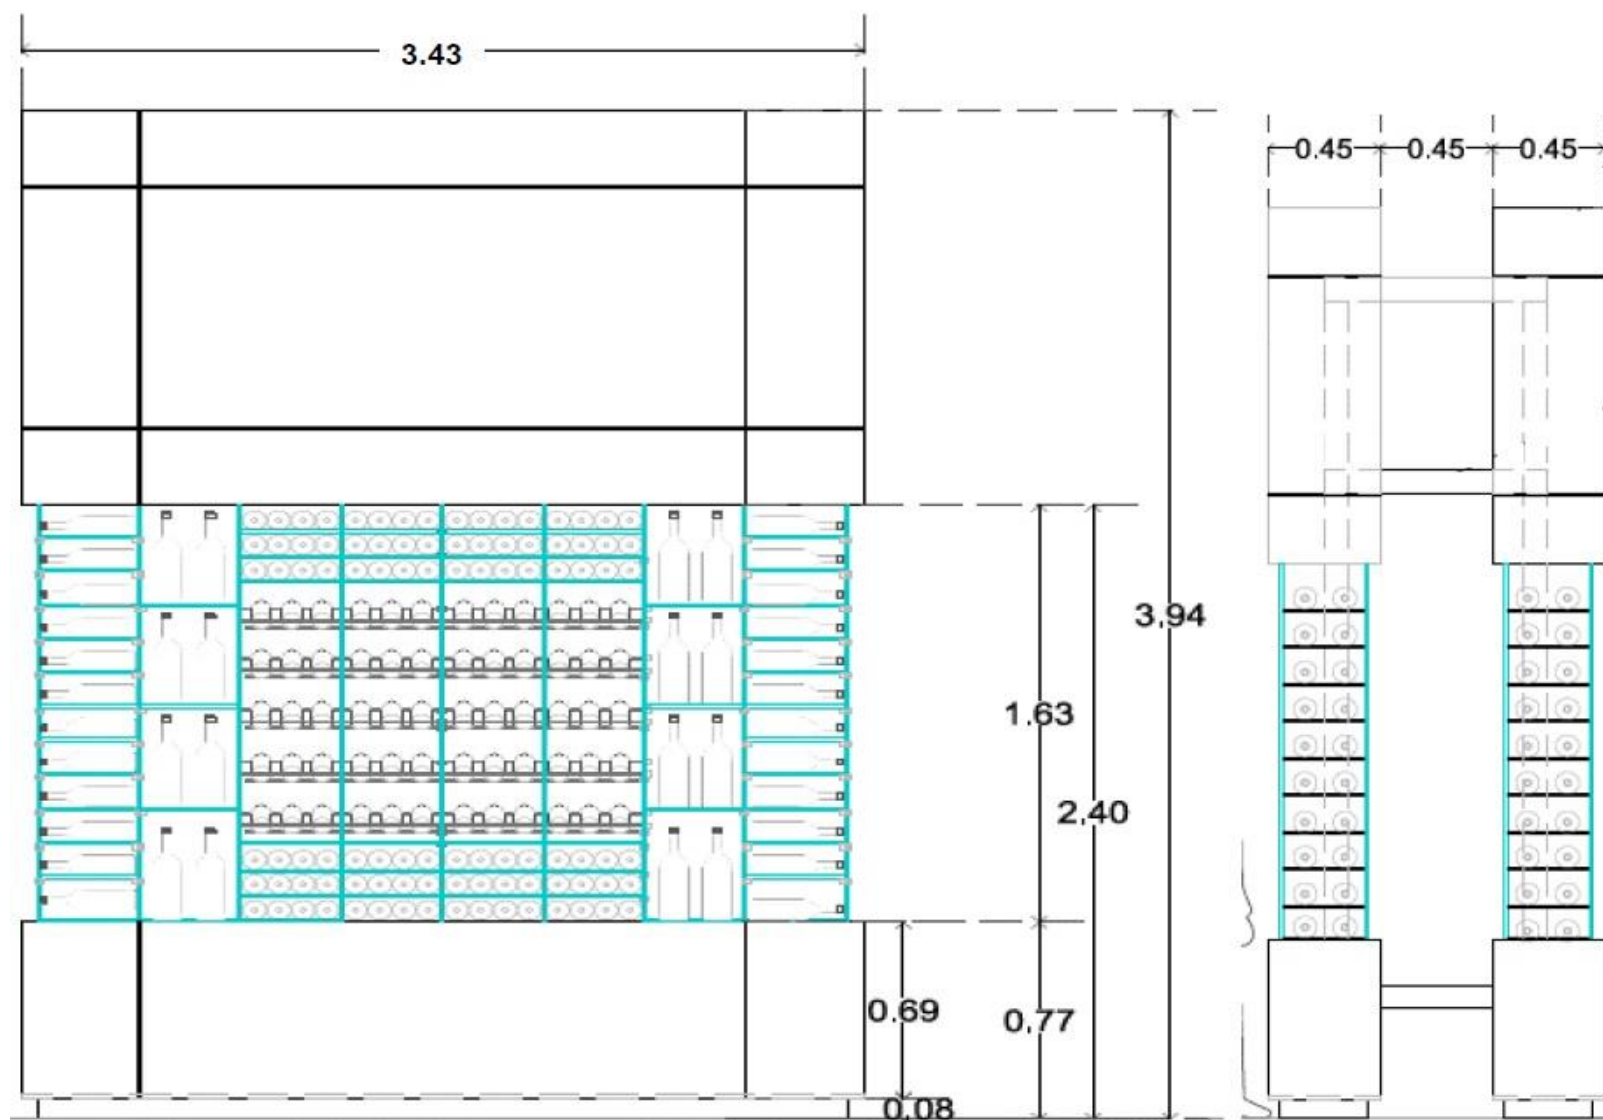

Para: Sonora Grill
Atención:

De: Bali Equipment SA de CV
Francisco I Madero 82
Industrial Atoto, Naucalpan
Tel: 55 71 59 83 02 - 55 71 59 83 27

Cava para vino Culiacán							
Item	Cant	Clave		Marca	T/Entrega	P. Unit	Importe
1	1	CVWN - 340	Cava para vino (fabricada en dos modulos de: 1.70 metros de largo). Sistema de puertas corredizas en aluminio anodizado natural con cristal duo. Cuenta con iluminación tipo LED en color blanco neutro. Construido el gabinete interior en acero inoxidable tipo 304. Estructura en perfil cuadrado inoxidable de 1 1/4". Cristal Duo templado de 18 milímetros con canto pulido. Sistema de puertas corredizo. Funcionamiento por medio de aire forzado, evaporador de aleta con tubo de cobre. Compresor de 1 Hp. Temperatura de trabajo: 14° C a 18° C. Requiere alimentación eléctrica a 220 volts. Dimensiones: 3.40 x 0.45 x 2.40 metros de altura (No incluye acabados / no se considera marmol o ningun otro material petreo).	Bali Equipment	8 - 10 Semana	654,850.00	654,850.00
						Subtotal	654,850.00
						Iva	104,776.00
						Total	759,626.00